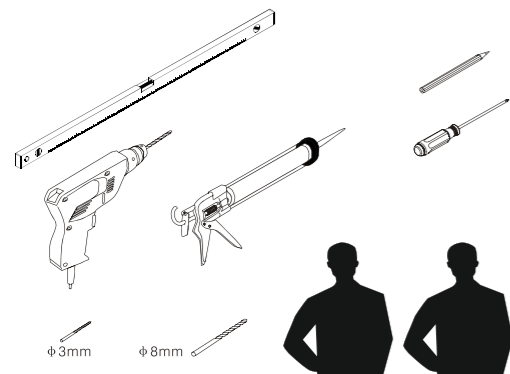

CURE BLACK

montážní návod / installation instruction

CB70, CB80, CB90, CB100, CB110

CB120, CB140

CB350

CB350

EN14428
Glass shower enclosure
cleaning efficiency: conforming
impact resistance: conforming
operating life: conforming

Skleněné sprchové zástěny
schopnost: vyhovuje
odolnost proti nárazu: vyhovuje
životnost: vyhovuje

GELCO s.r.o., Makovského 1341, 163 000 Praha 6

1

2

3

5

4

6