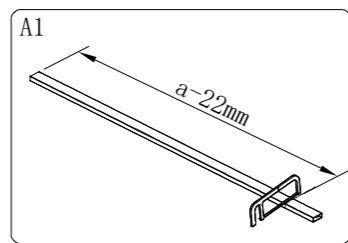

Skleněné sprchové zástěny
schopnost: vyhovuje
odolnost proti nárazu: vyhovuje
životnost: vyhovuje

GELCO s.r.o., Makovského 1341, 163 000 Praha 6

1

2

3

5

4

6