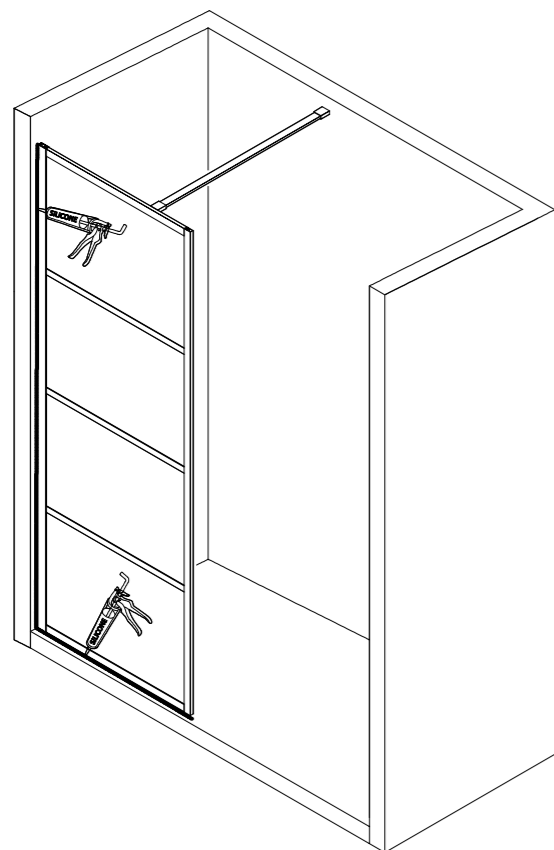

CURE BLACK

montážní návod / installation instruction

CB70, CB80, CB90, CB100, CB110

CB120, CB140

CB350

CB350

EN14428
Glass shower enclosure
cleaning efficiency: conforming
impact resistance: conforming
operating life: conforming

Skleněné sprchové zástěny
schopnost: vyhovuje
odolnost proti nárazu: vyhovuje
životnost: vyhovuje

GELCO s.r.o., Makovského 1341, 163 000 Praha 6

1

2

3

5

4

6