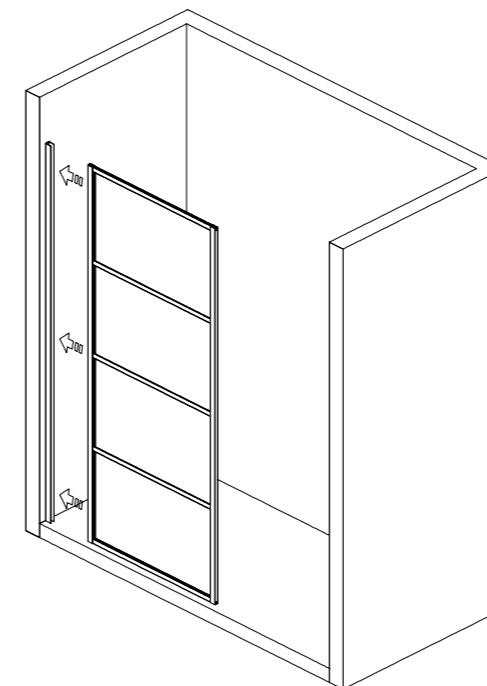

Skleněné sprchové zástěny
schopnost: vyhovuje
odolnost proti nárazu: vyhovuje
životnost: vyhovuje

GELCO s.r.o., Makovského 1341, 163 000 Praha 6

1

2

3

5

4

6