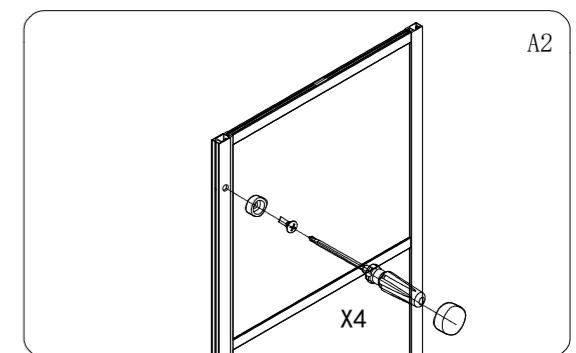

Skleněné sprchové zástěny
schopnost: vyhovuje
odolnost proti nárazu: vyhovuje
životnost: vyhovuje

GELCO s.r.o., Makovského 1341, 163 000 Praha 6

1

2

3

5

4

6