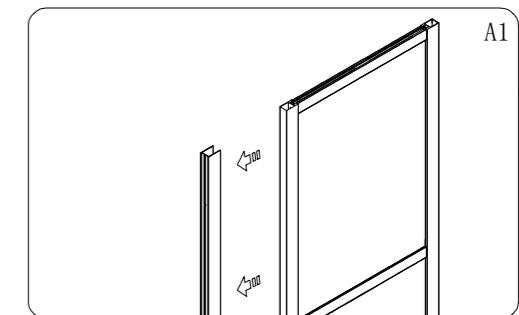

Skleněné sprchové zástěny
schopnost: vyhovuje
odolnost proti nárazu: vyhovuje
životnost: vyhovuje

GELCO s.r.o., Makovského 1341, 163 000 Praha 6

1

2

3

5

4

6